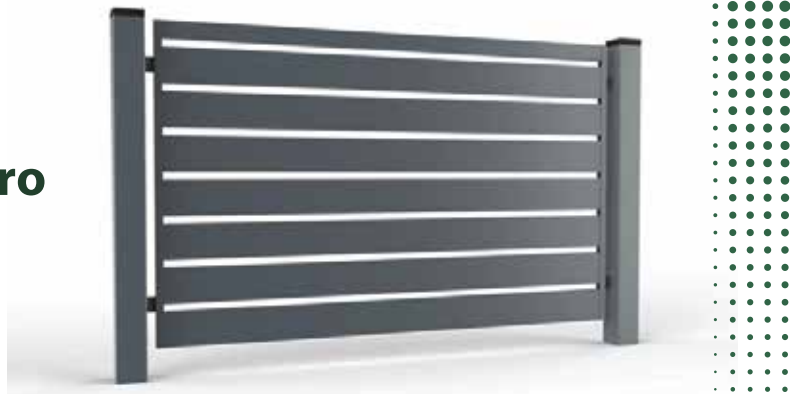

Profils 120x20
Atstarpes profils 20mm
Tērauda kanāls 25x20mm
Vārtu un vārtiņu rāmis 60x40
Profila vārti 80x80

SPAN m2

CENA

GRANDI

94.60 eiro

Vārtiņi

Divviru vārti

Bīdāmi vārti

AUGSTUMS	PLATUMS	CENA	AUGSTUMS	PLATUMS	CENA	AUGSTUMS	PLATUMS	CENA
1,2	1	268.40	1,2	4	796.40	1,2	4	1258.40
1,4	1	293.15	1,4	4	898.70	1,4	4	1313.40
1,6	1	308.00	1,6	4	955.90	1,6	4	1368.40
1,8	1	331.65	1,8	4	1013.10	1,8	4	1468.50
2,0	1	327.25	2,0	4	1024.10	2,0	4	1479.50
1,2	1,1	278.30	1,2	5	897.60	1,2	5	1447.60
1,4	1,1	305.25	1,4	5	1021.90	1,4	5	1516.90
1,6	1,1	321.20	1,6	5	1090.10	1,6	5	1587.30
1,8	1,1	347.05	1,8	5	1158.30	1,8	5	1713.80
2,0	1,1	341.55	2,0	5	1170.40	2,0	5	1727.00