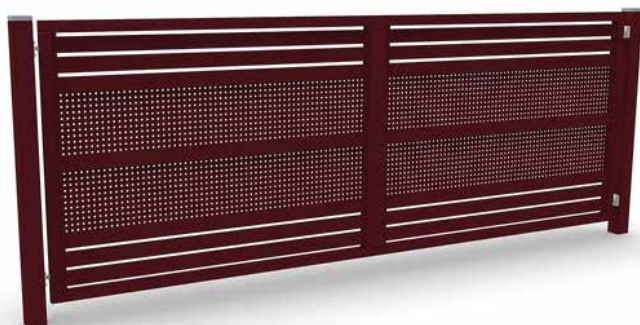

Profils 80x20
Atstarpinājums 20-30mm
Perforēta loksne
Tērauda kanāls 25x20mm
Vārtu un vārtiņu rāmis 60x40
Profila vārti 80x80

SPAN m2

CENA

RETA

162,80 eiro

Vārtiņi

Divviru vārti

Bīdāmi vārti

AUGSTUMS	PLATUMS	CENA	AUGSTUMS	PLATUMS	CENA	AUGSTUMS	PLATUMS	CENA
1,2	1	360.80	1,2	4	995.50	1,2	4	1410.20
1,4	1	381.70	1,4	4	1076.90	1,4	4	1485.00
1,6	1	392.70	1,6	4	1157.20	1,6	4	1560.90
1,8	1	413.60	1,8	4	1237.50	1,8	4	1635.70
2,0	1	426.80	2,0	4	1284.80	2,0	4	1711.60
1,2	1,1	372.90	1,2	5	1115.40	1,2	5	1578.50
1,4	1,1	385.00	1,4	5	1212.20	1,4	5	1669.80
1,6	1,1	408.10	1,6	5	1309.00	1,6	5	1761.10
1,8	1,1	431.20	1,8	5	1405.80	1,8	5	1852.40
2,0	1,1	444.40	2,0	5	1461.90	2,0	5	1944.80