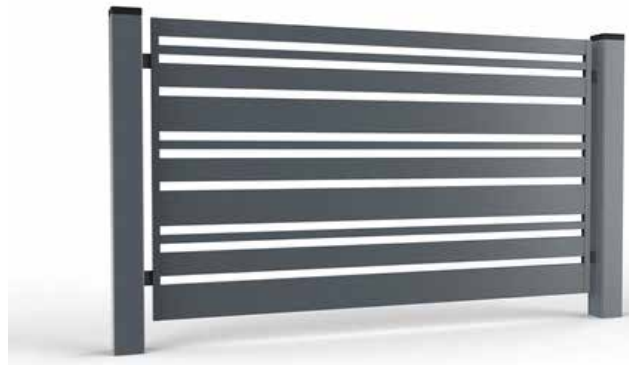

Profilis 120x20; 80x20; 30x20
Atstarpes profils 20mm
Tērauda kanāls 25x20mm
Vārtu un vārtiņu rāmis 60x40
Profila vārti 80x80

SPAN m2

CENA

DIVERSA

95,70 eiro

Vārtiņi

Divviru vārti

Bidāmi vārti

AUGSTUMS	PLATUMS	CENA	AUGSTUMS	PLATUMS	CENA	AUGSTUMS	PLATUMS	CENA
1,2	1	281.60	1,2	4	832.70	1,2	4	1248.50
1,4	1	299.20	1,4	4	902.00	1,4	4	1331.00
1,6	1	310.20	1,6	4	943.80	1,6	4	1384.90
1,8	1	327.80	1,8	4	1013.10	1,8	4	1453.10
2,0	1	348.70	2,0	4	1097.80	2,0	4	1535.60
1,2	1,1	291.50	1,2	5	930.60	1,2	5	1423.40
1,4	1,1	310.20	1,4	5	904.20	1,4	5	1527.90
1,6	1,1	322.30	1,6	5	1063.70	1,6	5	1597.20
1,8	1,1	341.00	1,8	5	1147.30	1,8	5	1683.00
2,0	1,1	364.10	2,0	5	1251.80	2,0	5	1788.60

+371 22303328

info@zogubaze.lv