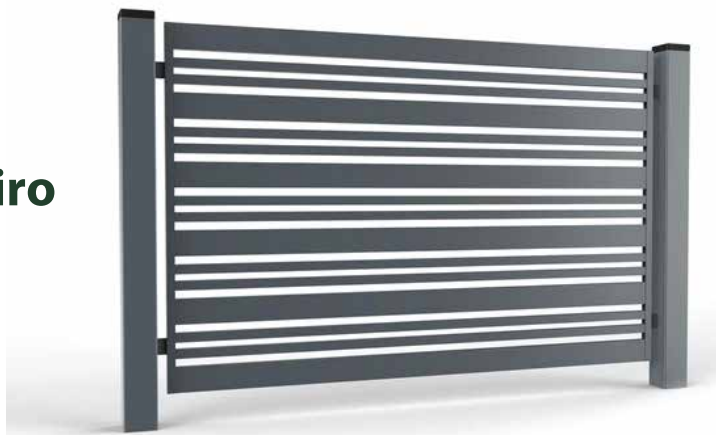

+371 22303328

info@zogubaze.lv

Profilis 80x20; 30x20
Atstarpes profils 50mm
Tērauda kanāls 25x20mm
Vārtu un vārtiņu rāmis 60x40
Profila vārti 80x80

SPAN m2

CENA

KONTRASTA 91,30 eiro

Vārtiņi

Divviru vārti